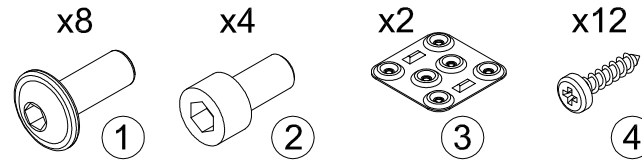

# M60EN166

1/1

Surinkimo schema  
Схема сборки  
Assembling scheme

Reikalingi įrankiai:

Инструменты для сборки:

Requiring tools:

**I**

Neužveržti iki galo  
Не затянуть до конца  
Don't tighten to end

**II**

Užveržti visus varžtus  
Затянуть все болты  
Tighten up all screws

**III**

Part 4 (screws) are used to secure the back legs to the tabletop plate (part 3).

**IV**

**V**

**VI**