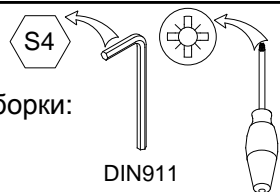

M60EN198

1/2

Surinkimo schema

Схема сборки

Assembling scheme

G6F302

Reikalingi įrankiai:

Инструменты для сборки:

Requiring tools:

Du žmonės

Два человека

Two persons

1

2

3

4

5