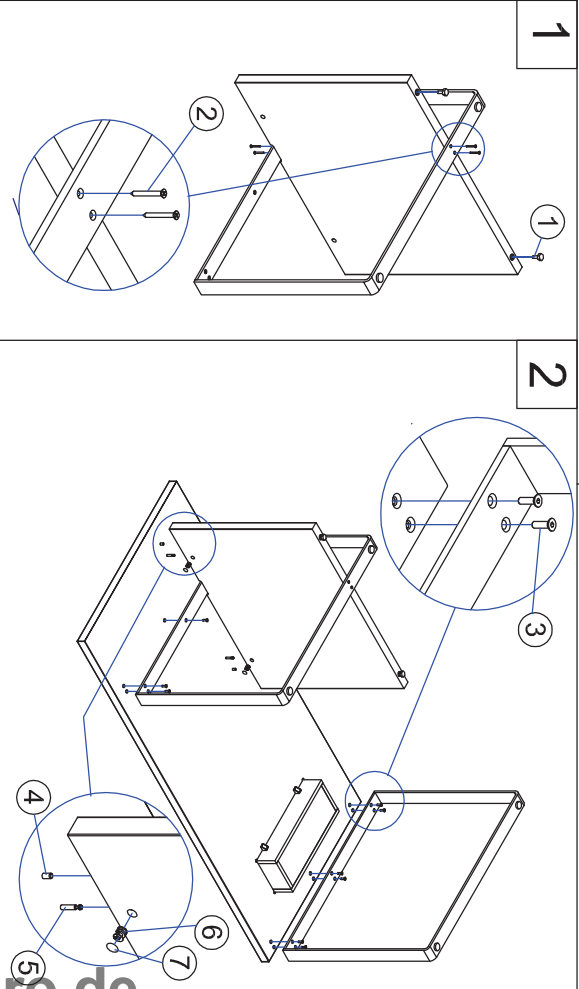

- 1*
 - 2*
 - 3
 - 4
 - 5
 - 6
 - 7
- x1 x1 x2 x2 x4 x4 x4 x12

Reikalingi įrankiai:
Инструменты для сборки:
Requiring tools:

M60EP009
Surinkimo schema
Схема сборки
Assembling scheme

1

3

2

4

Tylaus uždarymo lankstas
Петля бесшумного закрывания
Soft closing hinge

- ① x2 
- ② x4 
- ③ x11 
- ④ x2 
- ⑤ x2 
- ⑥ x2 
- ⑦ x2 

Reikalingi įrankiai:
Инструменты для сборки:
Requiring tools:

M60EP011

Surinkimo schema

Схема сборки

Assembling scheme

BPA182
BPA222

BPA183
BPA223