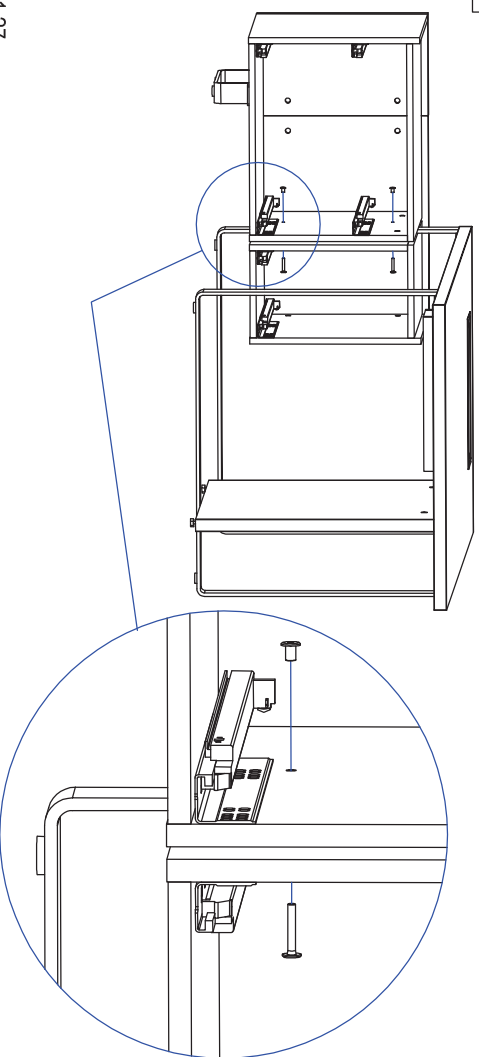

Korpuso surinkimas

Сборка корпуса

Carcass assembly

	1	2	3	4	5	6
H=16mm						
2H	x18	x18	x18	x12	x4	x4
3H	x24	x24	x24	x18	x4	x4
5H	x36	x36	x36	x30	x4	x4

Reikalingi įrankiai:

Инструменты для сборки:

Requiring tools: