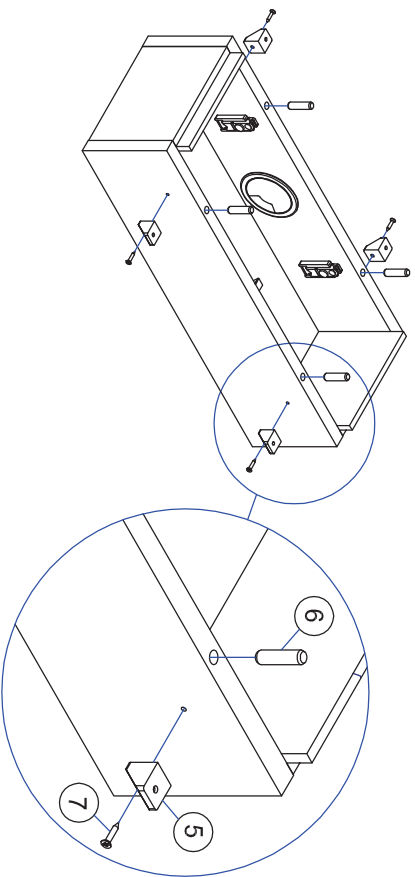

- 1*
 - 2*
 - 3
 - 4
 - 5
 - 6
 - 7
- x1 x1 x2 x2 x4 x4 x4 x12

Reikalingi įrankiai:
Инструменты для сборки:
Requiring tools:

M60EP009
Surinkimo schema
Схема сборки
Assembling scheme

1

3

2

4

Tylaus uždarymo lankstas
Петля бесшумного закрывания
Soft closing hinge

- ① x2 
- ② x4 
- ③ x11 
- ④ x2 
- ⑤ x2 
- ⑥ x2 
- ⑦ x2 

Reikalingi įrankiai:
Инструменты для сборки:
Requiring tools:

M60EP011

Surinkimo schema

Схема сборки

Assembling scheme

BPA182
BPA222

BPA183
BPA223