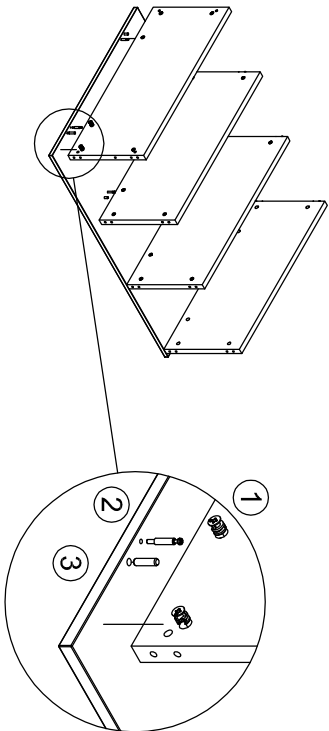

Korpuso surinkimas

Сборка корпуса

Carcass assembly

	1	2	3	4	5	6
H=16mm						
2H	x18	x18	x18	x12	x4	x4
3H	x24	x24	x24	x18	x4	x4
5H	x36	x36	x36	x30	x4	x4

Reikalingi įrankiai:

Инструменты для сборки:

Requiring tools:

M60EP004

Surinkimo schema

Схема сборки

Assembling scheme

1