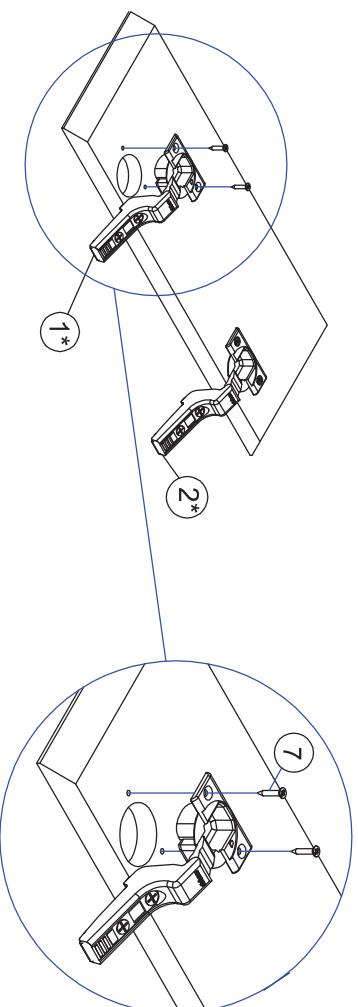

- 1*
 - 2*
 - 3
 - 4
 - 5
 - 6
 - 7
- x1 x1 x2 x2 x4 x4 x4 x12

Reikalingi įrankiai:
Инструменты для сборки:
Requiring tools:

M60EP009
Surinkimo schema
Схема сборки
Assembling scheme

1

3

2

4

Tylaus uždarymo lankstas
Петля бесшумного закрывания
Soft closing hinge

- ① x2 
- ② x4 
- ③ x11 
- ④ x2 
- ⑤ x2 
- ⑥ x2 
- ⑦ x2 

Reikalingi įrankiai:
Инструменты для сборки:
Requiring tools:

M60EP011

Surinkimo schema

Схема сборки

Assembling scheme

BPA182
BPA222

BPA183
BPA223