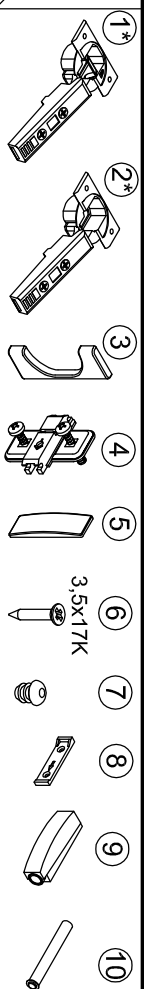

Durų surinkimas
Сборка дверей

Door assembly

M60EP007

Surinkimo schema
Схема сборки

Assembling scheme

G2D064

x4 x4 x8 x8 x8 x20 x4 x2 x2 x2 x2

Reikalingi įrankiai:
Инструменты для сборки:
Requiring tools: