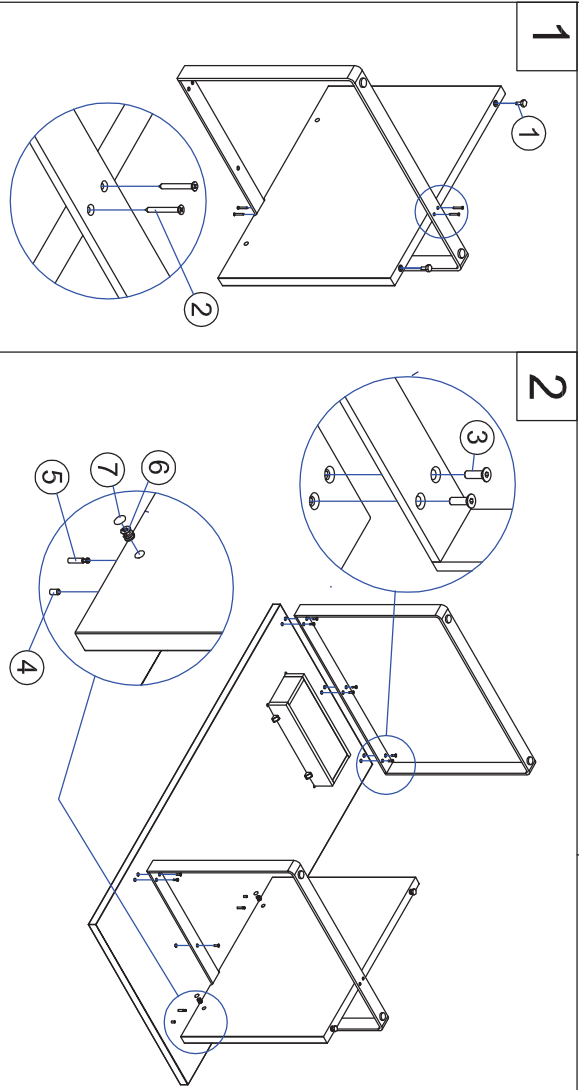

- 1*
 - 2*
 - 3
 - 4
 - 5
 - 6
 - 7
- x1 x1 x2 x2 x4 x4 x4 x12

Reikalingi įrankiai:
Инструменты для сборки:
Requiring tools:

M60EP009
Surinkimo schema
Схема сборки
Assembling scheme

1

3

2

4

Tylaus uždarymo lankstas
Петля бесшумного закрывания
Soft closing hinge

- ① x2 
- ② x4 
- ③ x11 
- ④ x2 
- ⑤ x2 
- ⑥ x2 
- ⑦ x2 

Reikalingi įrankiai:
Инструменты для сборки:
Requiring tools:

M60EP011

Surinkimo schema

Схема сборки

Assembling scheme

BPA182
BPA222

BPA183
BPA223