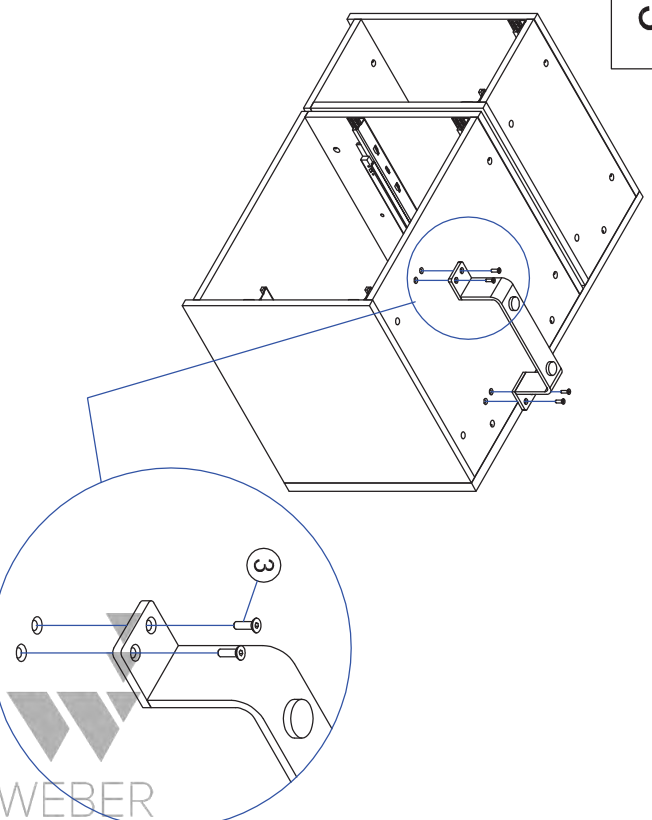

- ① x2
- ② x4
- ③ x15
- ④ x2
- ⑤ x2
- ⑥ x2
- ⑦ x2

Reikalingi įrankiai:
Инструменты для сборки:

1

Išimti stalčius
Вынуть ящики
Take out the drawers

2

3