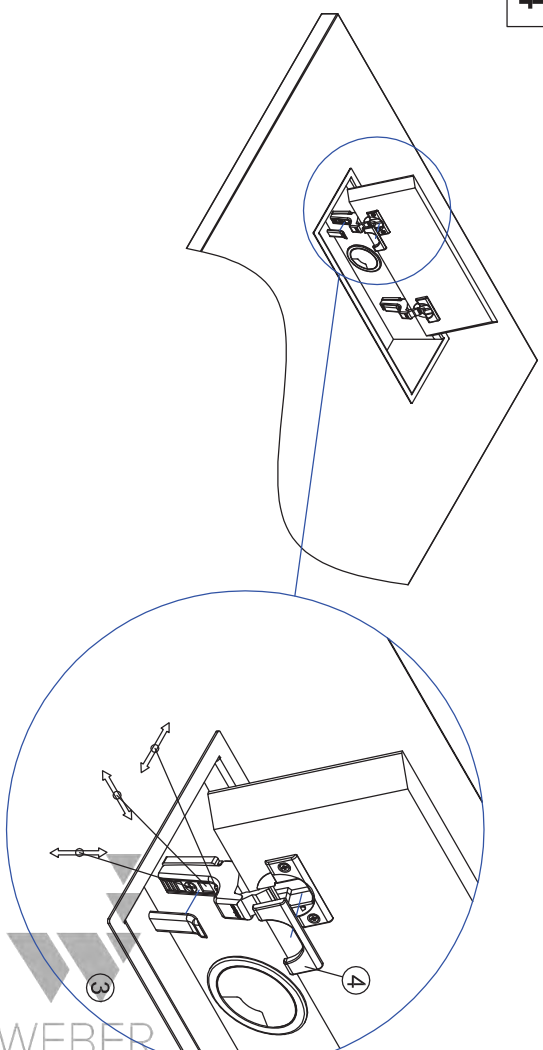

- 1*
 - 2*
 - 3
 - 4
 - 5
 - 6
 - 7
- x1 x1 x2 x2 x4 x4 x4 x12

Reikalingi įrankiai:
Инструменты для сборки:
Requiring tools:

M60EP009
Surinkimo schema
Схема сборки
Assembling scheme

1

3

2

4

Tylaus uždarymo lankstas
Петля бесшумного закрывания
Soft closing hinge