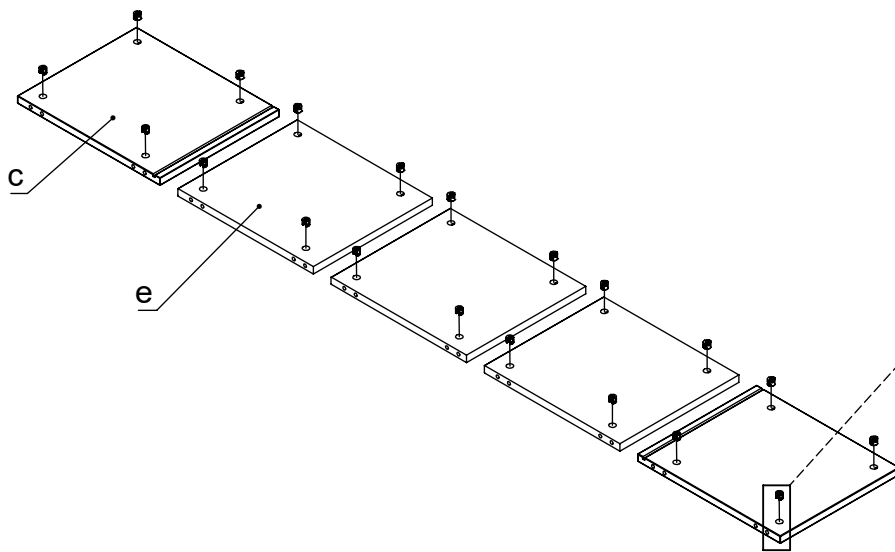

M60EC100									
EN	Assembling scheme			15/18 M42B0001	*	5/11x34 M42B0022	*	\varnothing 8x30 M42H0001	*
DE	Montageschema								
FR	Schéma d'assemblage								

a - x1 c - x2 e - *
b - x1 d - x1

\varnothing 4/18 M45A3010	*	\varnothing 10/13 M45A2031	*	4.5x45 M42A0110	*

C1N080

C1N081

C1N120

C1N100

C1N160

EN *Configuration depends on order option
 DE *Die Konfiguration hängt davon der Bestelloption ab
 FR *La configuration dépend de l'option de commande

1

2