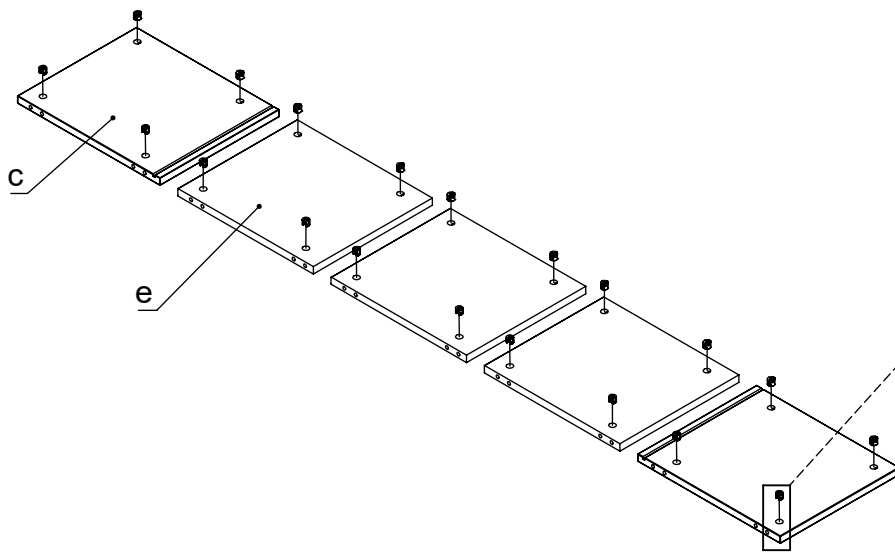

M60EC100									
EN	Assembling scheme			15/18 M42B0001	*	5/11x34 M42B0022	*	\varnothing 8x30 M42H0001	*
DE	Montageschema								
FR	Schéma d'assemblage								

a - x1 c - x2 e - *
b - x1 d - x1

\varnothing 4/18 M45A3010	*	\varnothing 10/13 M45A2031	*	4.5x45 M42A0110	*

C1N080

C1N081

C1N120

C1N100

C1N160

EN *Configuration depends on order option
 DE *Die Konfiguration hängt davon der Bestelloption ab
 FR *La configuration dépend de l'option de commande

1

2