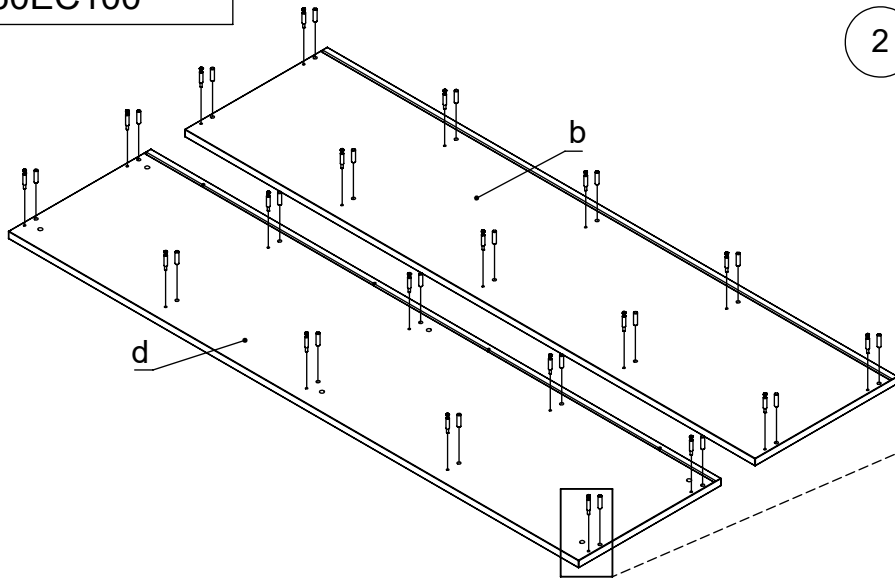

M60EC100									
EN	Assembling scheme			15/18 M42B0001	*	5/11x34 M42B0022	*	\varnothing 8x30 M42H0001	*
DE	Montageschema								
FR	Schéma d'assemblage								

a - x1 c - x2 e - *
b - x1 d - x1

\varnothing 4/18 M45A3010	*	\varnothing 10/13 M45A2031	*	4.5x45 M42A0110	*

C1N080

C1N081

C1N120

C1N100

C1N160

EN *Configuration depends on order option
 DE *Die Konfiguration hängt davon der Bestelloption ab
 FR *La configuration dépend de l'option de commande

1

2