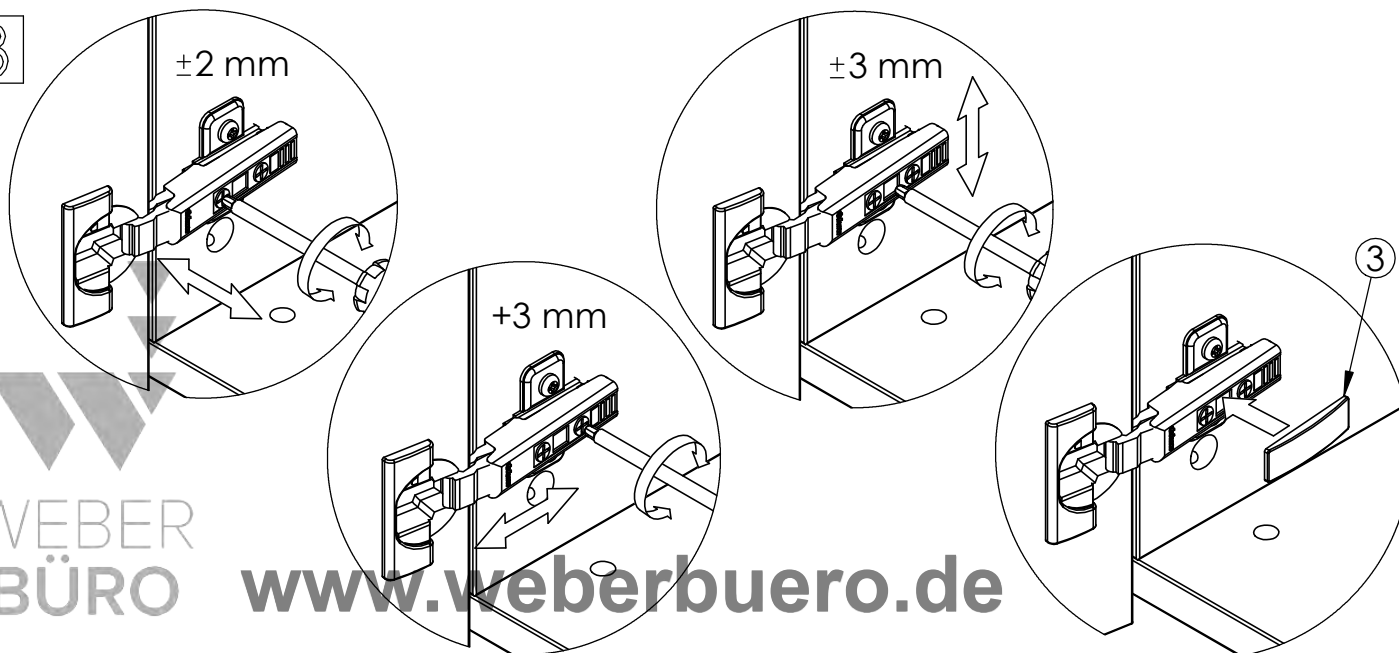

4

Surinkimo schema
Схема сборки
Assembling scheme

1

Attention! COZ053

2

3

4

WEBER
BÜRO

www.weberbuero.de

M60EC132						1	2	3							
EN	Assembling scheme					15/18 M42B0001	*	5/11x34 M42B0022	*	∅8x30 M42H0001	*				
DE	Montageschema					4	5	6	7	∅4/18 M45A3010	*	∅10/13 M45A2031	*	4.5x45 M42A0110	*
FR	Schéma d'assemblage					a - x1 c - x2 e - * b - x1 d - x1 f - *									