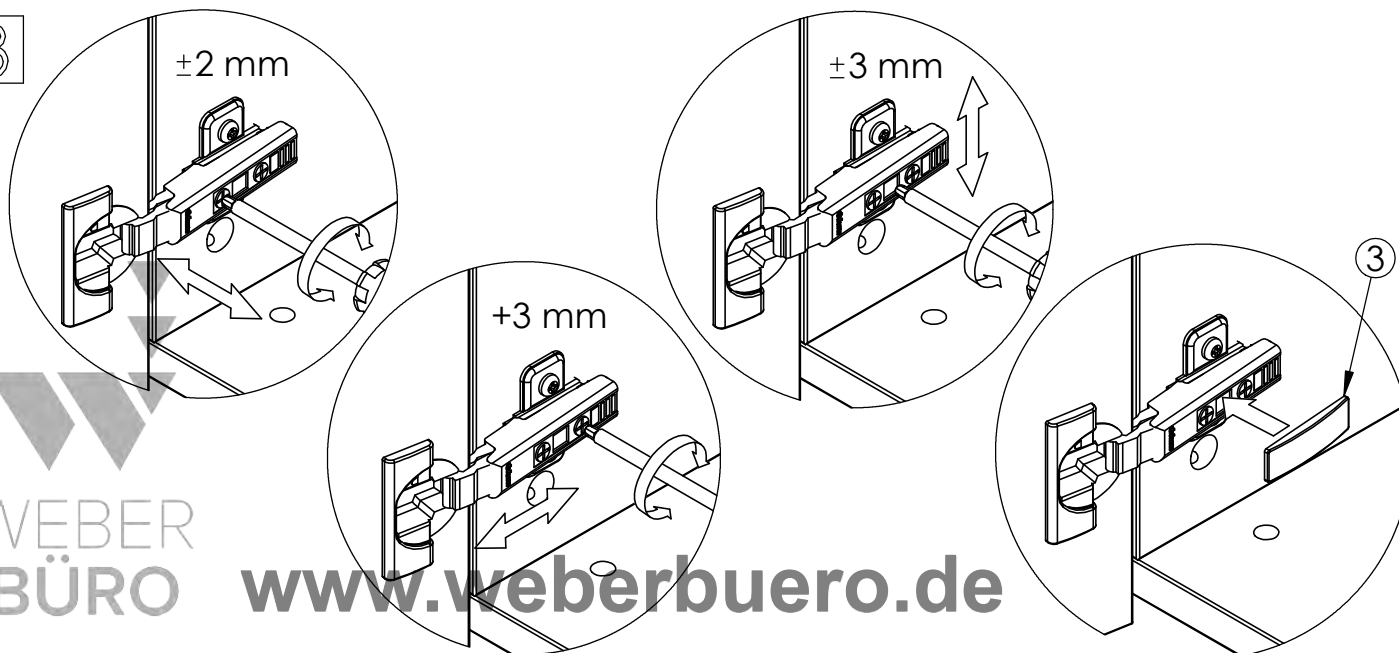

4

Surinkimo schema
Схема сборки
Assembling scheme

1

Attention! COZ053

2

3

4

WEBER
BÜRO

www.weberbuero.de

M60EC132							
EN	Assembling scheme						
DE	Montageschema						
FR	Schéma d'assemblage						
<p>a - x1 c - x2 e - *</p> <p>b - x1 d - x1 f - *</p>							
					\varnothing 4/18 M45A3010 *	\varnothing 10/13 M45A2031 *	\varnothing 8x30 M42H0001 *
						\varnothing 8 M48D0007 *	