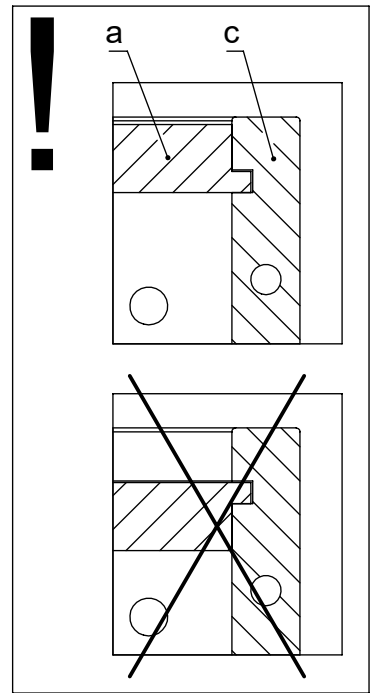

5H

6H

4

With lock

M60EC103				1		2		3		
EN	Assembling scheme			15/18 M42B0001	x8	5/11x34 M42B0022	x8	∅8x30 M42H0001	x8	
DE	Montageschema									
FR	Schéma d'assemblage									
<p>a - x1</p>		<p>b - x1 c - x2 d - x1</p>		4		5		6		
				∅4/18 M45A3013	x8	∅10/13 M45A2029	x4	4.5x45 M42A0110	x2	
				7		8		9		
				4,0x15 M42A0056	*	6,3x13 M42C0029	*	20x17 M42J0027	*	

EN	*Configuration depends on order option
DE	*Die Konfiguration hängt davon der Bestelloption ab
FR	*La configuration dépend de l'option de commande

1

2

3

2

1

3

4