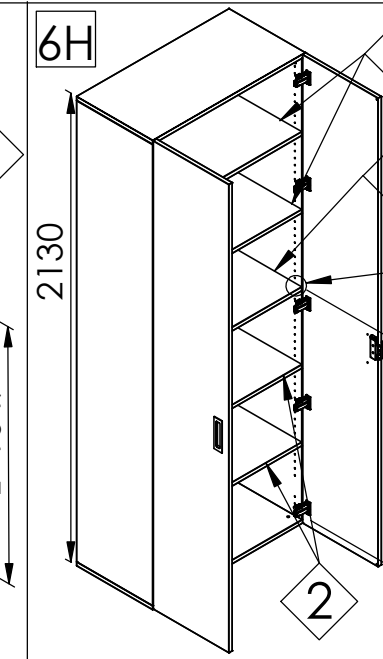

M60EC108 1 / 1

Reikalingi įrankiai:

1

2

3

Инструменты для сборки:

Requiring tools:

Surinkimo schema
Схема сборки
Assembling scheme