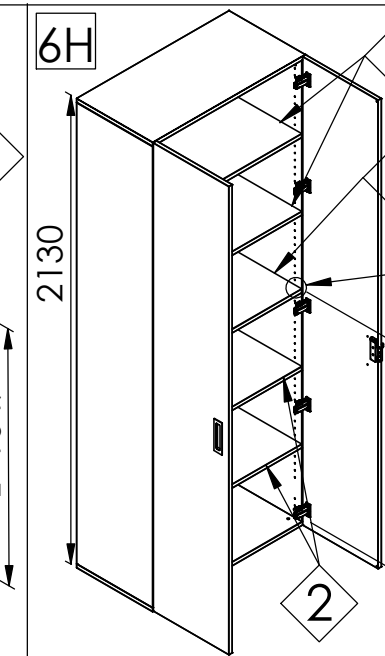

M60EC108 1 / 1

Reikalingi įrankiai:

①

②

③

Surinkimo schema
Схема сборки
Assembling scheme

Инструменты для сборки:

Requiring tools:

WEBER
BÜRO

www.weberbuero.de