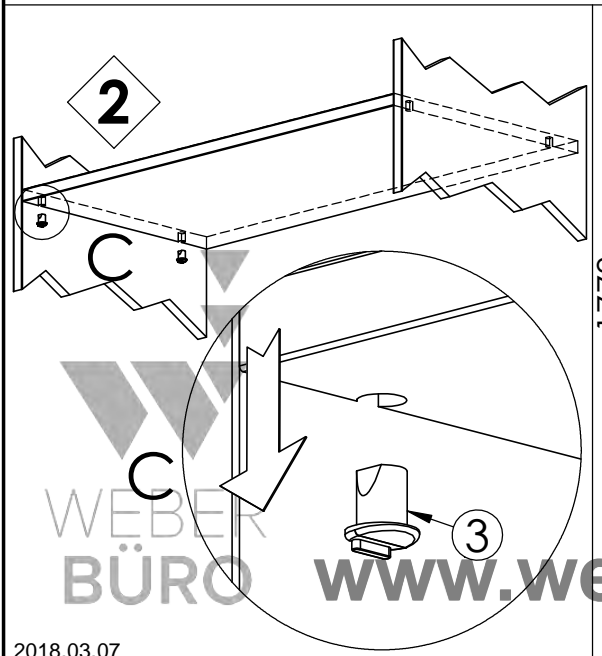

<b>M60EC104</b>									
EN	Assembling scheme		15/18 M42B0001	x12	5/11x34 M42B0022	x12	∅8x30 M42H0001	x12	
DE	Montageschema								
FR	Schéma d'assemblage								
<p>a - x1</p>		<p>b - x1</p> <p>c - x2</p> <p>d - x1</p> <p>e - x1</p>							
				<p>∅4/18 M45A3010</p>		<p>∅10/13 M45A2031</p>		<p>4.5x45 M42A0110</p>	
				<p>4.0x15 M42A0056</p>		<p>6.3x13 M42C0029</p>		<p>20x17 M42J0027</p>	

②

③

Surinkimo schema  
Схема сборки  
Assembling scheme

Инструменты для сборки:

Requiring tools:

WEBER  
BÜRO

www.weberbuero.de

M60EC111 1 / 1