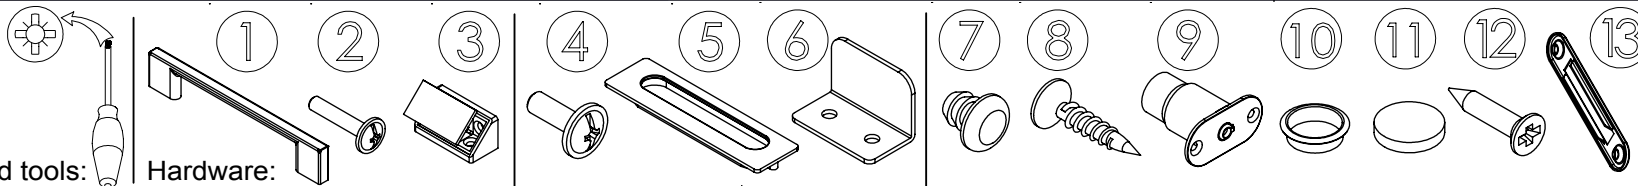

M60EC006

1 / 1

Assembling scheme

Required tools:

Hardware:

M60EC107				1		2		3	
EN	Assembling scheme			15/18 M42B0001	x12	5/11x34 M42B0022	x12	∅8x30 M42H0001	x12
DE	Montageschema			4		5		6	
FR	Schéma d'assemblage			∅4/18 M45A3010		∅10/13 M45A2031		4.5x45 M42A0110	
<p>a - x2</p>		<p>b - x1</p> <p>c - x2</p> <p>d - x1</p> <p>e - x1</p>		7		8		9	
				20x17 M42J0027	x8	6,3x13 M42C0029	x8	4,0x15 M42A0056	x8