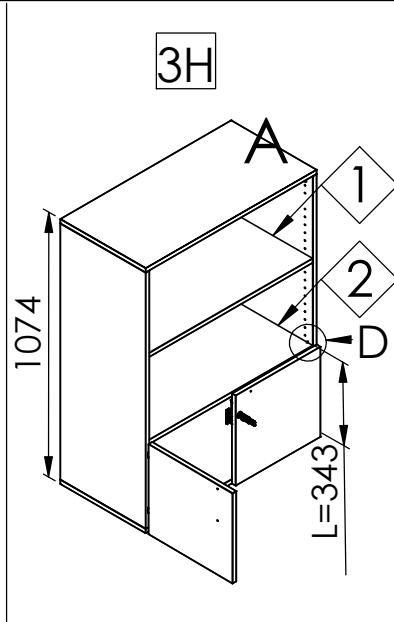

M60EC108 1 / 1

Reikalingi įrankiai:

①

②

③

Surinkimo schema
Схема сборки
Assembling scheme

Инструменты для сборки:

Requiring tools: