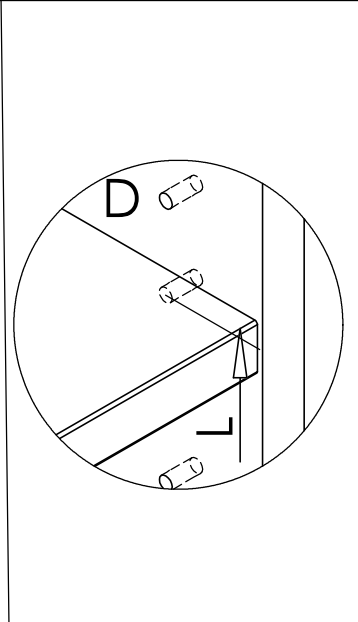

M60EC108 1 / 1

Reikalingi įrankiai:

①

②

③

Surinkimo schema
Схема сборки
Assembling scheme

Инструменты для сборки:

Requiring tools: