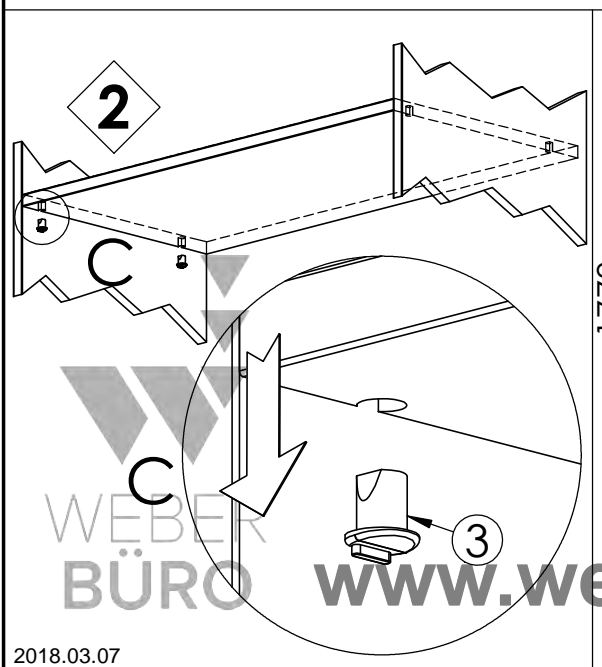

M60EC006

1 / 1

Assembling scheme

Required tools:

Hardware:

M60EC107				1		2		3	
EN	Assembling scheme			15/18 M42B0001	x12	5/11x34 M42B0022	x12	∅8x30 M42H0001	x12
DE	Montageschema			4		5		6	
FR	Schéma d'assemblage			∅4/18 M45A3010		∅10/13 M45A2031		4.5x45 M42A0110	
<p>a - x2</p>		<p>b - x1</p> <p>c - x2</p> <p>d - x1</p> <p>e - x1</p>		7		8		9	
				20x17 M42J0027	x8	6,3x13 M42C0029	x8	4,0x15 M42A0056	x8

②

③

Surinkimo schema
Схема сборки
Assembling scheme

Инструменты для сборки:

Requiring tools:

M60EC125

1 / 1

Reikalingi įrankiai: