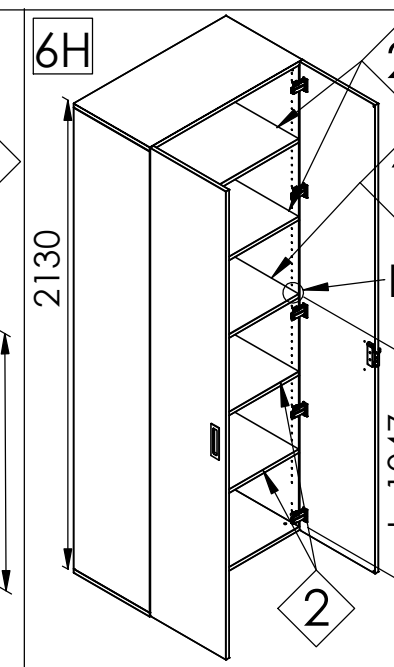

M60EC108 1 / 1

Reikalingi įrankiai:

①

②

③

Surinkimo schema
Схема сборки
Assembling scheme

Инструменты для сборки:

Requiring tools: