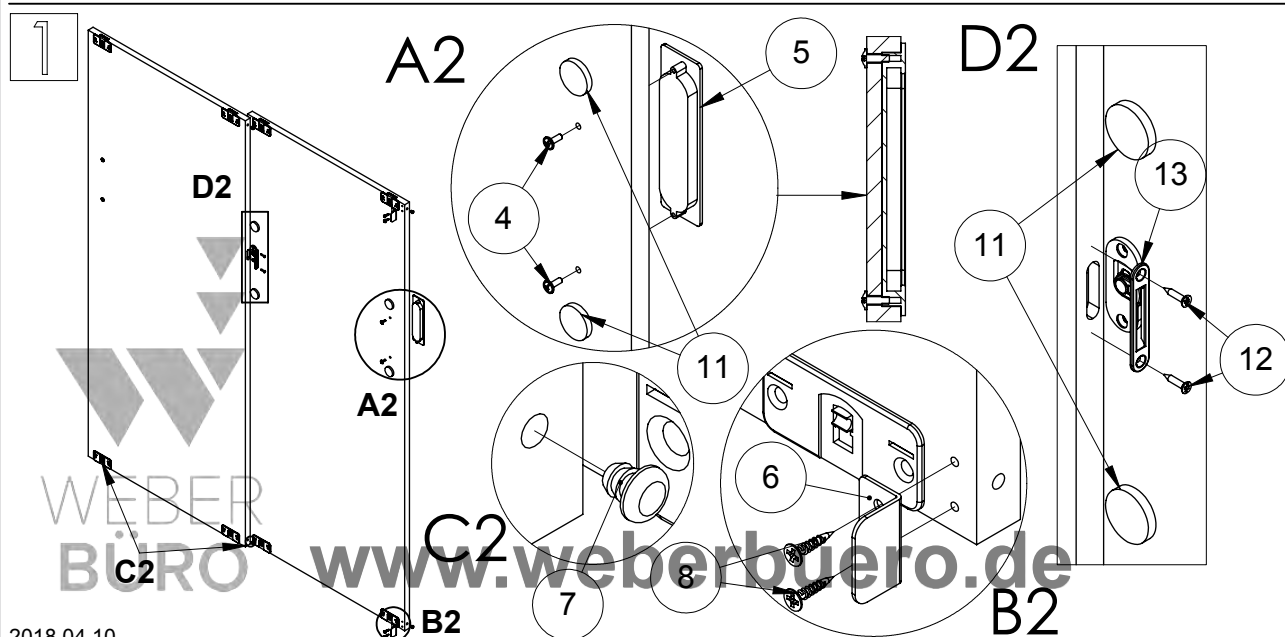

M60EC006

1 / 1

Assembling scheme

Required tools:

Hardware:

M60EC107				1		2		3	
EN	Assembling scheme			15/18 M42B0001	x12	5/11x34 M42B0022	x12	∅8x30 M42H0001	x12
DE	Montageschema			4		5		6	
FR	Schéma d'assemblage			∅4/18 M45A3010		∅10/13 M45A2031		4.5x45 M42A0110	
<p>a - x2</p>		<p>b - x1</p> <p>c - x2</p> <p>d - x1</p> <p>e - x1</p>		7		8		9	
				20x17 M42J0027	x8	6,3x13 M42C0029	x8	4,0x15 M42A0056	x8