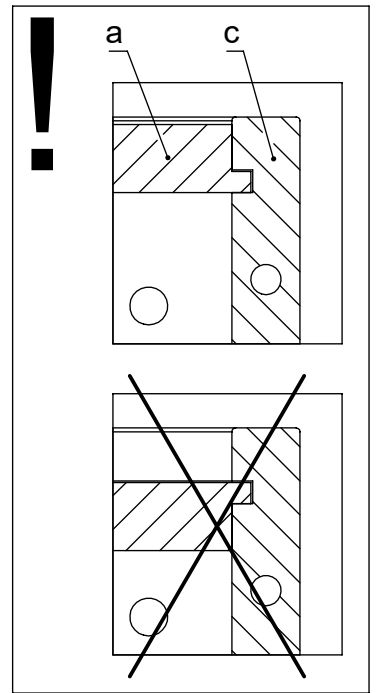

5H

6H

4

With lock

<b>M60EC103</b>			①		②		③		
EN	Assembling scheme		15/18 M42B0001	x8	5/11x34 M42B0022	x8	∅8x30 M42H0001	x8	
DE	Montageschema								
FR	Schéma d'assemblage								
<p>a - x1</p>		<p>b - x1 c - x2 d - x1</p>		④		⑤		⑥	
				∅4/18 M45A3013	x8	∅10/13 M45A2029	x4	4.5x45 M42A0110	x2
				⑦		⑧		⑨	
				4,0x15 M42A0056	*	6,3x13 M42C0029	*	20x17 M42J0027	*

EN	*Configuration depends on order option
DE	*Die Konfiguration hängt davon der Bestelloption ab
FR	*La configuration dépend de l'option de commande

1

2

3

2

1

3

4