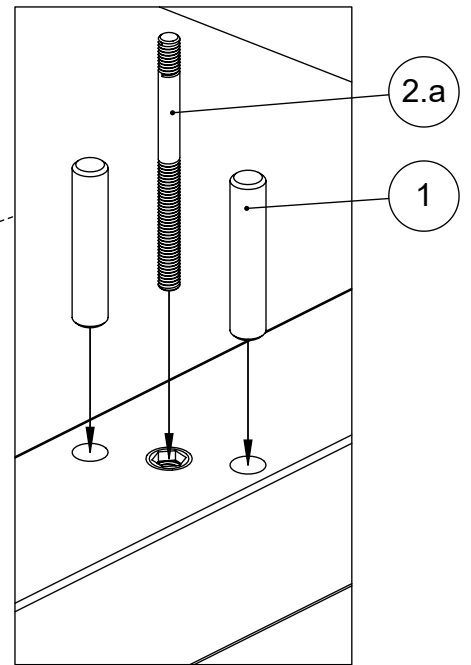

M60EN317

EN Assembling scheme
 DE Montageschema
 FR Schéma d'assemblage

S5

00 : 20

1

∅ 10x50
M42H0039 x4

2

b

M42B0079 x2

M42E0008 x16

4

5

M6x16
M42C0255 x16

∅ 8x30
M42H0001 x2

6

M6x12
M42C0043 x6

1

2

3

EN	Do not tighten up (yet)
DE	Schrauben noch nicht festziehen
FR	Ne pas serrer encore

4

3

5

EN	Do not tighten up (yet)
DE	Schrauben noch nicht festziehen
FR	Ne pas serrer encore