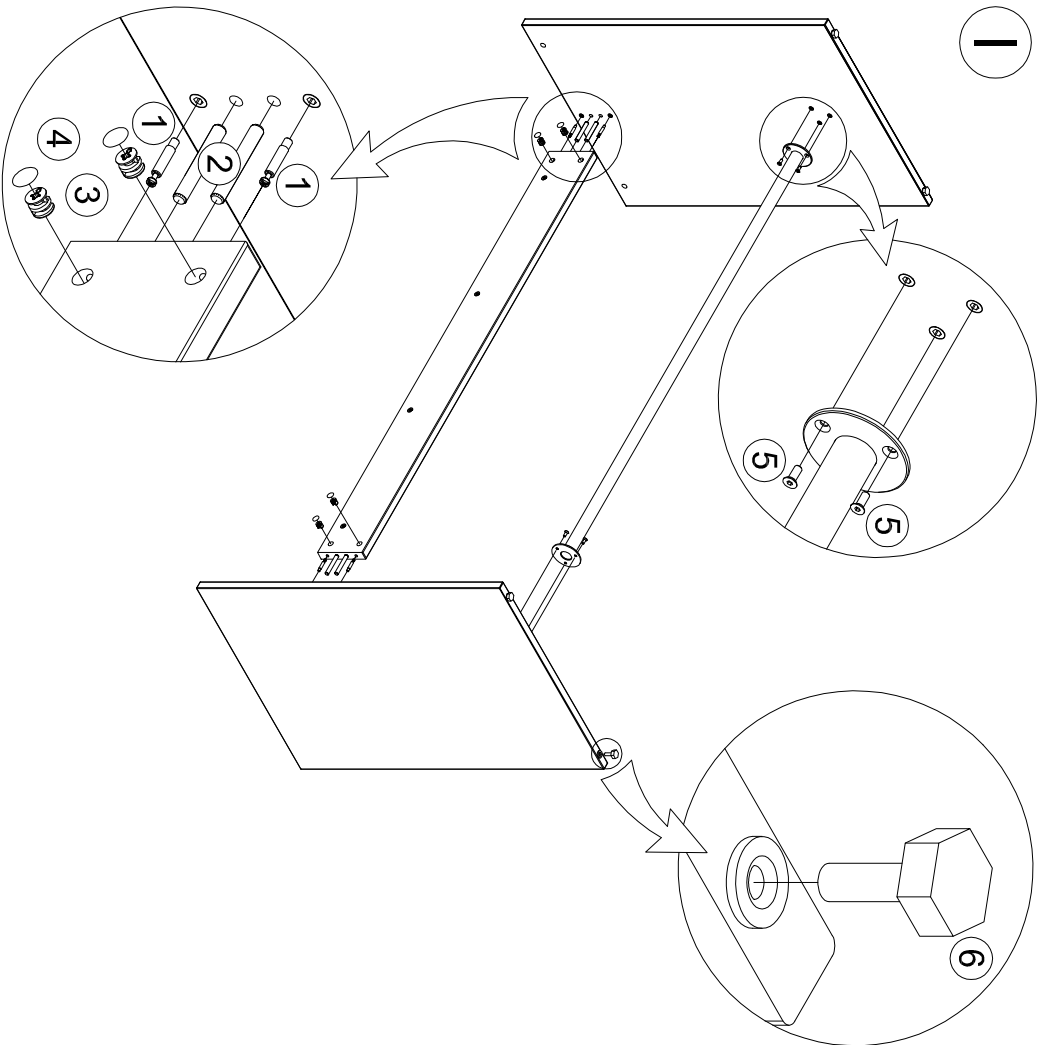

M60EN236

1/1

Surinkimo schema
Схема сборки
Assembling scheme

Reikalingi įrankiai:

Инструменты для сборки:

Requiring tools:

S4

DIN911

СТМ160 СТМ180

- x12  1
- x20  2
- x12  3
- x12  4
- x6  5
- x4  6

I

II