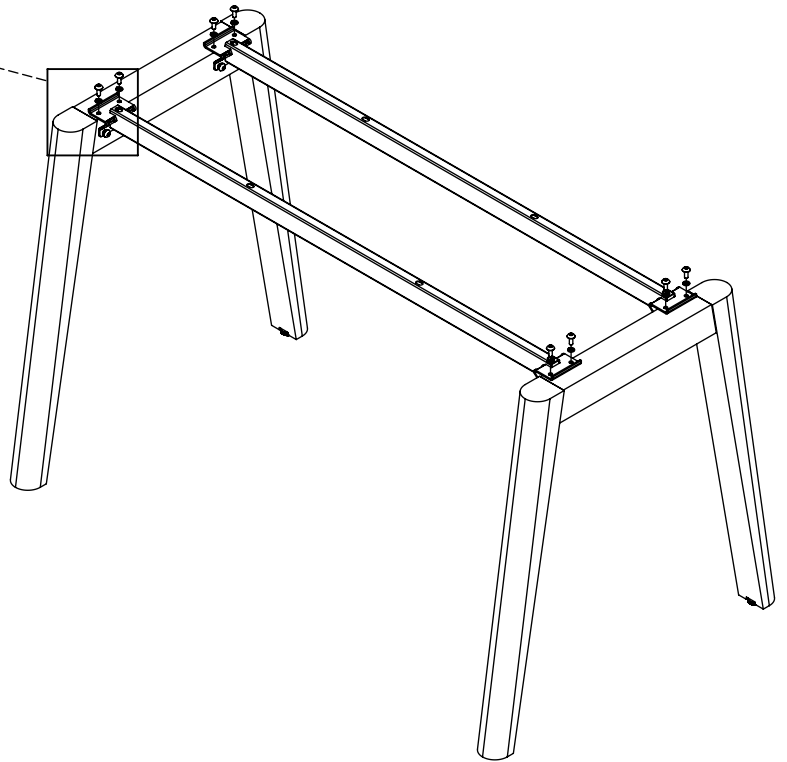

3

1 2

EN	Do not tighten up (yet)
DE	Schrauben noch nicht festziehen
FR	Ne pas serrer encore

4