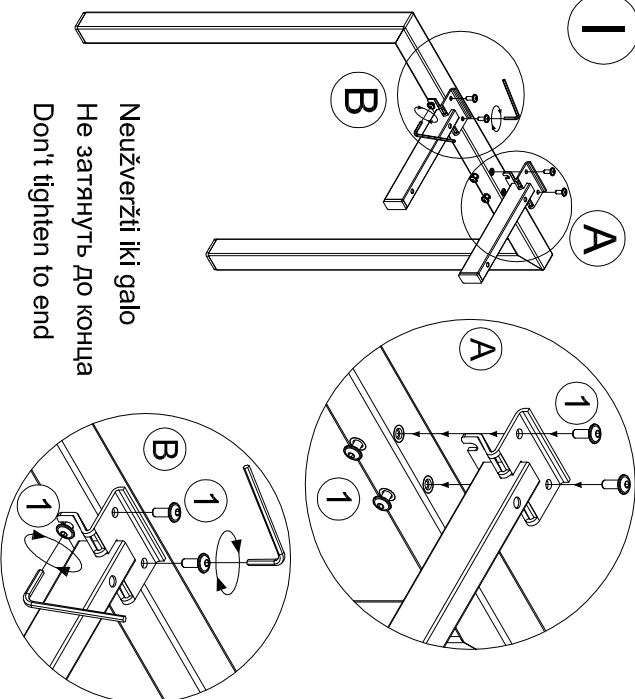

# M60EN166

1/1

Surinkimo schema  
Схема сборки  
Assembling scheme

Reikalingi įrankiai:

S5

Инструменты для сборки:

Requiring tools:

I

Neužveržti iki galo  
Не затягивать до конца  
Don't tighten to end

II

Užveržti visus varžtus  
Затянуть все болты  
Tighten up all screws

III

IV

V

VI