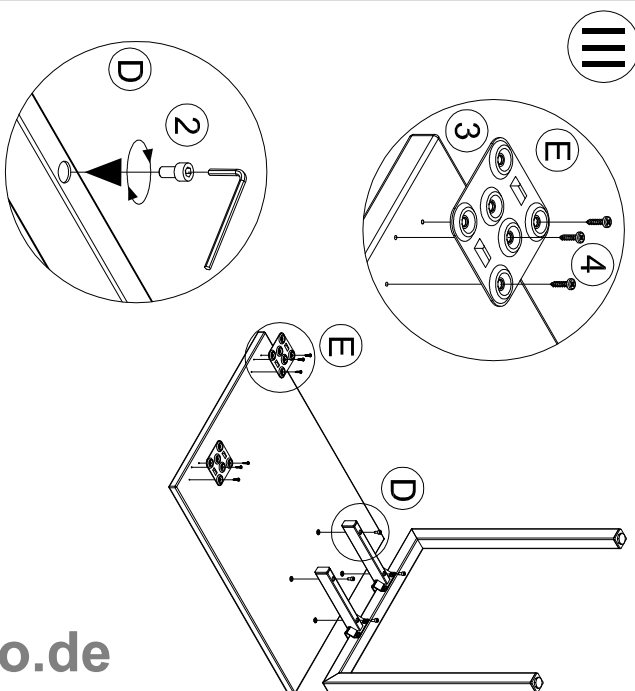

# M60EN166

1/1

Surinkimo schema  
Схема сборки  
Assembling scheme

Reikalingi įrankiai:

S5

Инструменты для сборки:

Requiring tools:

I

Neužveržti iki galo  
Не затягивать до конца  
Don't tighten to end

II

Užveržti visus varžtus  
Затянуть все болты  
Tighten up all screws

III

IV

V

VI