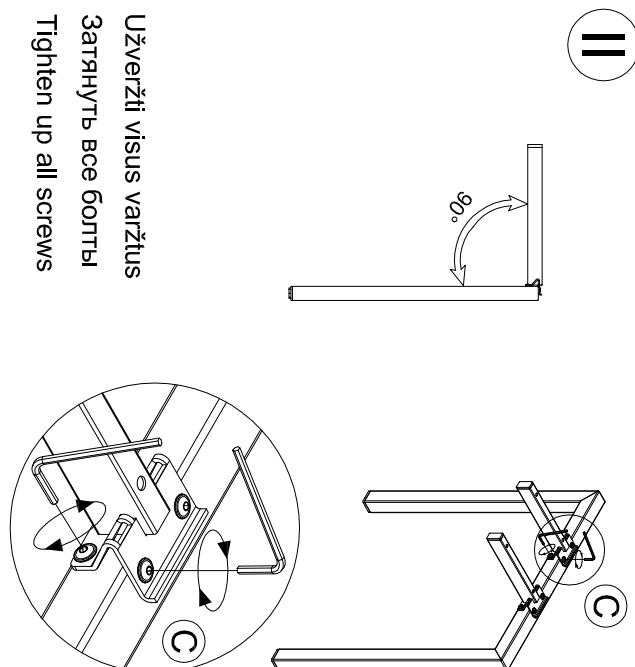

# M60EN166

1/1

Surinkimo schema  
Схема сборки  
Assembling scheme

Reikalingi įrankiai:

S5

Инструменты для сборки:

Requiring tools:

I

Neužveržti iki galo  
Не затягивать до конца  
Don't tighten to end

II

Užveržti visus varžtus  
Затянуть все болты  
Tighten up all screws

III

IV

V

VI