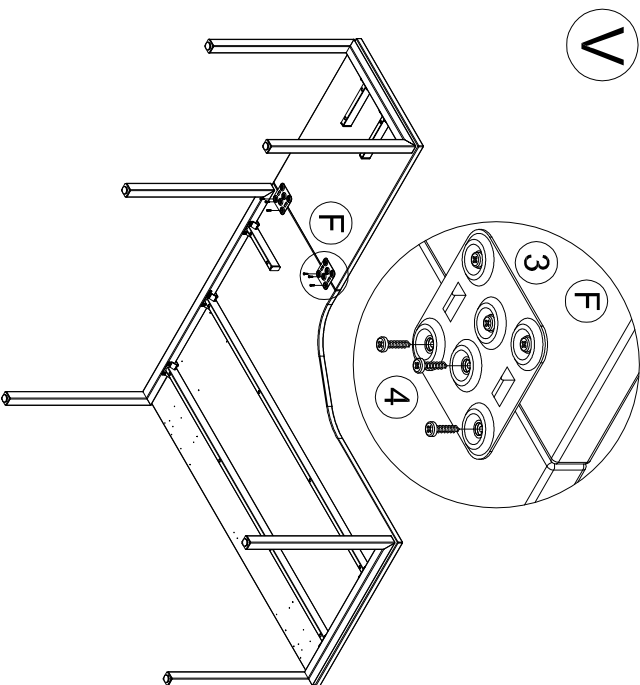

# M60EN166

1/1

Surinkimo schema  
Схема сборки  
Assembling scheme

Reikalingi įrankiai:

S5

Инструменты для сборки:

Requiring tools:

I

Neužveržti iki galo  
Не затягивать до конца  
Don't tighten to end

II

Užveržti visus varžtus  
Затянуть все болты  
Tighten up all screws

III

IV

V

VI