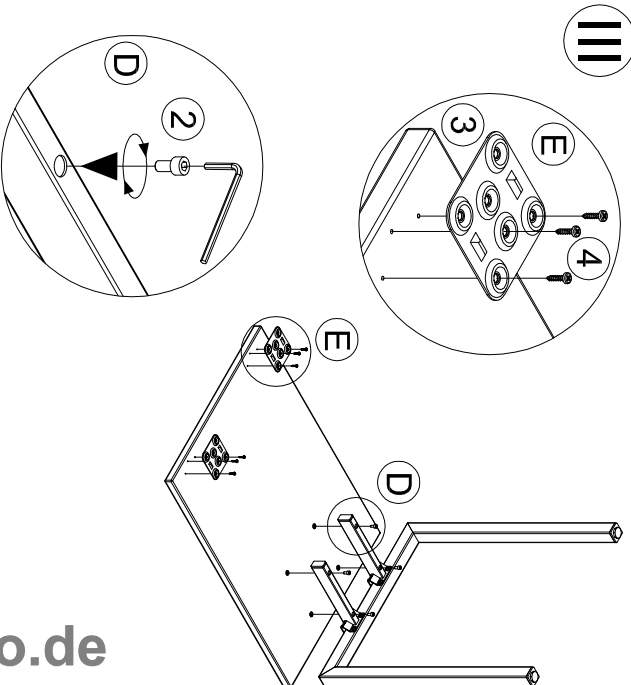

III

IV

V

M60EN166

1/1

Surinkimo schema
 Схема сборки
 Assembling scheme

Reikalingi įrankiai:

S5

Инструменты для сборки:

Requiring tools:

I

Neužveržti iki galo
 Не затянуть до конца
 Don't tighten to end

II

Užveržti visus varžtus
 Затянуть все болты
 Tighten up all screws

III

IV

V

VI

M60EX001

EN Assembling scheme
 DE Aufbauanleitung
 FR Schéma d'assemblage

5/11x34
M42B0022 x8

∅8x30
M42H0001 x8

a - x1 d - x1
 b - x1 e - x1
 c - x1

M45A9016 x2

3.5x15
M42A0012 x8

15/18
M42B0001 x8

∅4/18
M45A30* x8

M45A20* x4

EN	The assembly scheme of base is included in the selected base package
DE	Die Aufbauanleitung zur Befestigung der Möbelbeine ist im entsprechenden Paket
FR	La fiche de montage de la base est incluse dans le colis de la base choisie