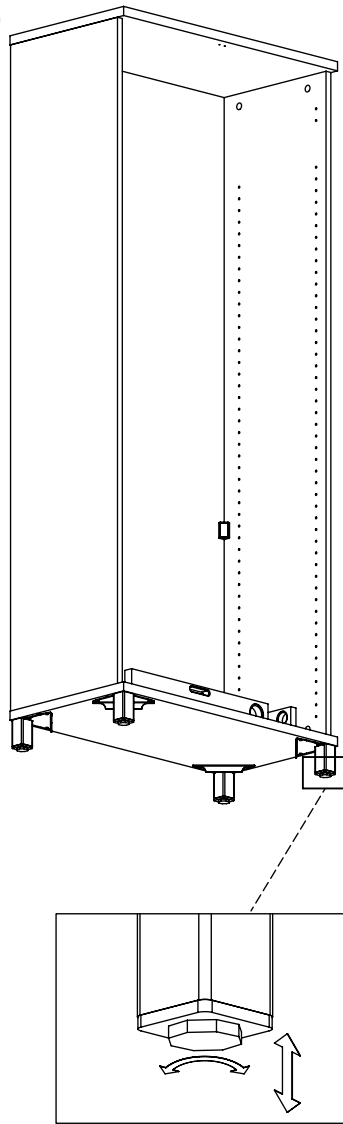

V

VI

M60EX001

EN Assembling scheme
 DE Aufbauanleitung
 FR Schéma d'assemblage

5/11x34
M42B0022 x8

∅8x30
M42H0001 x8

a - x1 d - x1
 b - x1 e - x1
 c - x1

M45A9016 x2

1)

2)

9 a)

b)

c)

10

7

Surinkimo schema:
 Assembling scheme:
 Схема сборки: