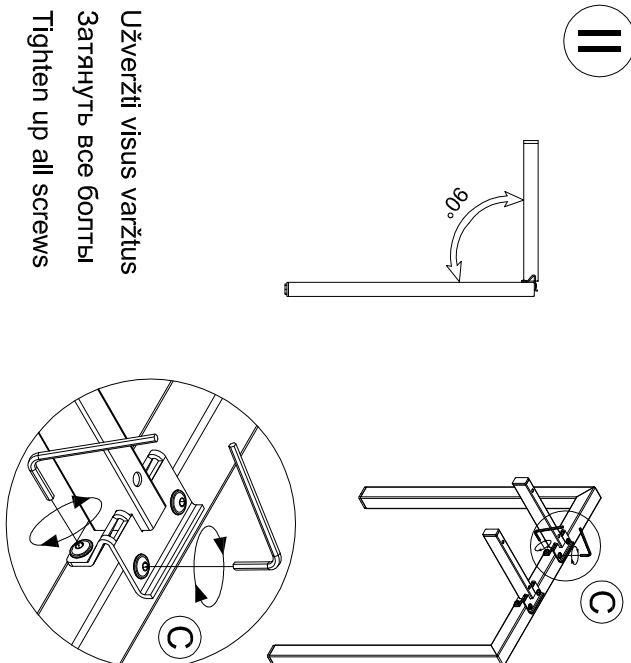

Инструменты для сборки:

Requiring tools:

I

Neužveržti iki galo
 Не затянуть до конца
 Don't tighten to end

II

Užveržti visus varžtus
 Затянуть все болты
 Tighten up all screws

III

IV

V

VI

M60EX001

EN Assembling scheme
 DE Aufbauanleitung
 FR Schéma d'assemblage

5/11x34
M42B0022 x8

∅8x30
M42H0001 x8

a - x1 d - x1
 b - x1 e - x1
 c - x1

M45A9016 x2

3.5x15
M42A0012 x8

15/18
M42B0001 x8

∅4/18
M45A30* x8

M45A20* x4

EN	The assembly scheme of base is included in the selected base package
DE	Die Aufbauanleitung zur Befestigung der Möbelbeine ist im entsprechenden Paket
FR	La fiche de montage de la base est incluse dans le colis de la base choisie