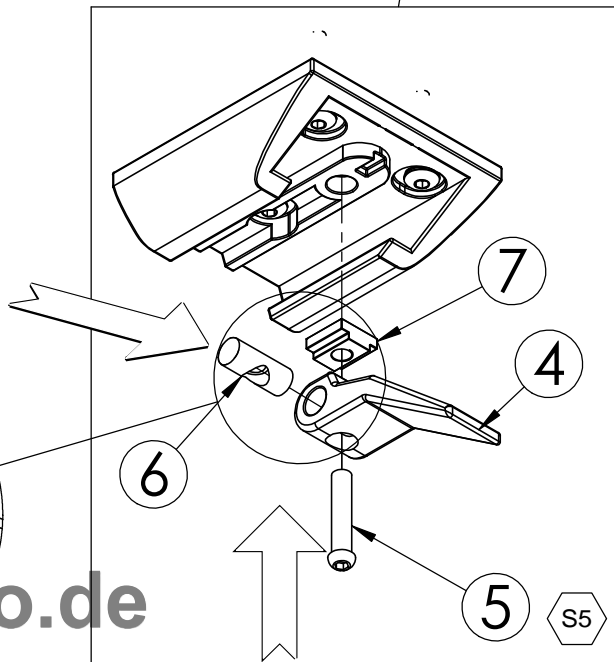

<b>M60ER026</b>		 					
EN	Assembling scheme					M39B2029	x5
DE	Montageschema						
FR	Schéma d'assemblage						

- a - x1
  - b - x1
  - c - x1
  - d - x1
- 

1

2

3

1)

2)

4

M60ER027 1 / 1

Reikalingi įrankiai:

Инструменты для сборки:

Required tools:

Surinkimo schema  
Схема сборки  
Assembling scheme

SZZ111-A  
SZZ112-A  
SZZ113-E

SZZ001-A  
SZZ102-A  
SZZ103-A  
SZZ110-E

BÜRO [www.weberbuero.de](http://www.weberbuero.de)