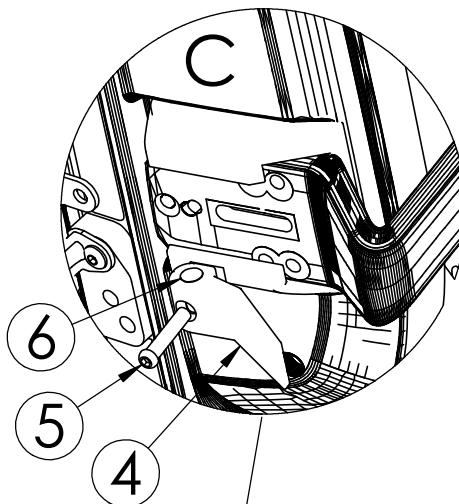

<b>M60ER026</b>		 					
EN	Assembling scheme					M39B2029	x5
DE	Montageschema						
FR	Schéma d'assemblage						

- a - x1
  - b - x1
  - c - x1
  - d - x1
- 

1

2

3

1)

2)

4

M60ER027 1 / 1

Reikalingi įrankiai:

Инструменты для сборки:

Required tools:

Surinkimo schema  
Схема сборки  
Assembling scheme

SZZ111-A  
SZZ112-A  
SZZ113-E

SZZ001-A  
SZZ102-A  
SZZ103-A  
SZZ110-E

BÜRO [www.weberbuero.de](http://www.weberbuero.de)