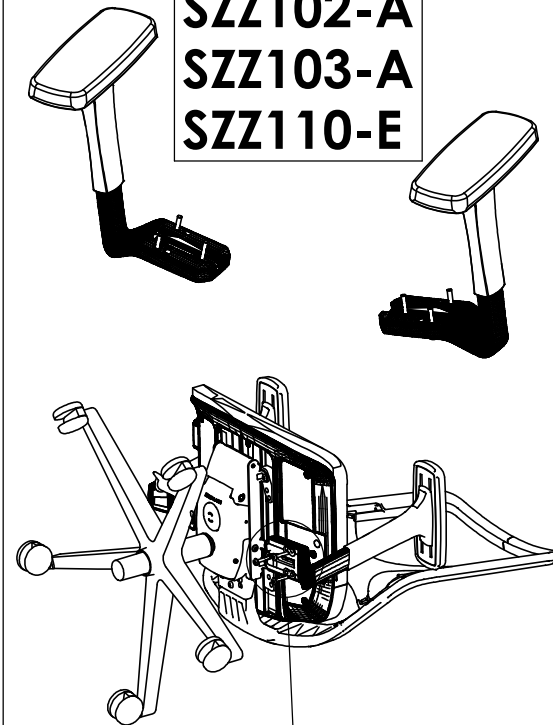

<b>M60ER026</b>		 					
EN	Assembling scheme					M39B2029	x5
DE	Montageschema						
FR	Schéma d'assemblage						

- a - x1
  - b - x1
  - c - x1
  - d - x1
- 

1

2

3

1)

2)

4

M60ER027 1 / 1

Reikalingi įrankiai:

Инструменты для сборки:

Required tools:

Surinkimo schema  
Схема сборки  
Assembling scheme

SZZ111-A  
SZZ112-A  
SZZ113-E

SZZ001-A  
SZZ102-A  
SZZ103-A  
SZZ110-E

BÜRO [www.weberbuero.de](http://www.weberbuero.de)