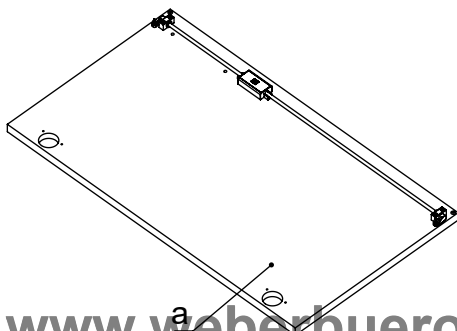

c)

10

7

Surinkimo schema:
 Assembling scheme:
 Схема сборки:

①	x4	x12	x16	x8
	G1C002			
	G1C005			
	G1C008	G1C009	G1C015	G1C014
	G1C037	G1C006	G1C011	G1C013
	G1C038	G1C001		G1C039

1.

M60EX009

2.

A (2:1)

M60EX019

EN Assembling scheme
 DE Aufbauanleitung
 FR Schéma d'assemblage

1		2	
M48A0189	x4	M48A0031	x4
4		3	
3.5x17 M42A0017	x8	M48A0133	x4
5		6	
M4x22 M42C0009	x4		x2
7		8	
M45F4001	x2	3.0x15 P M42A0004	x4
9		10	
M45F9009	x2	3.0x15 K M42A0003	x4