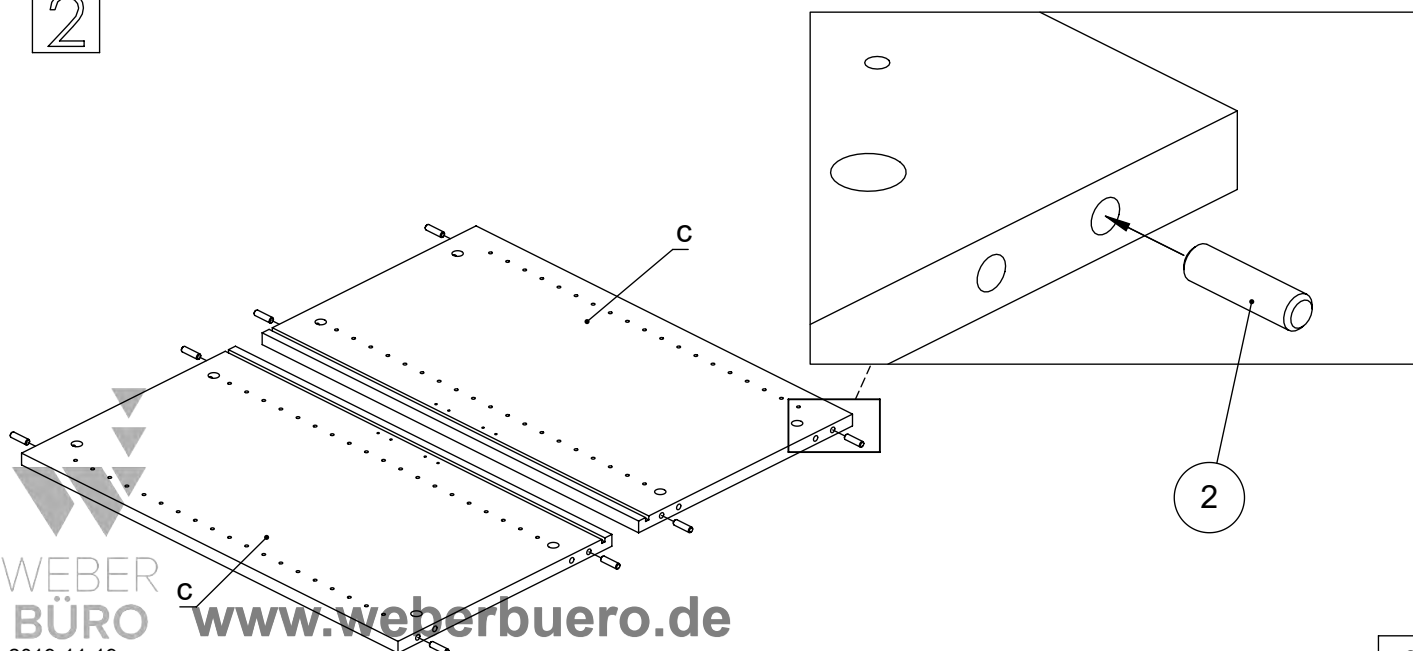

M60EX003

EN Assembling scheme
 DE Aufbauanleitung
 FR Schéma d'assemblage

5/11x34
M42B0022 x8

∅8x30
M42H0001 x8

a - x1
 b - x1
 c - x2
 d - x1

M45A9016 x2

3.5x15
M42A0012 x8

15/18
M42B0001 x8

∅4/18
M45A30* x8

M45A20* x4

EN	The assembly scheme of base is included in the selected base package
DE	Die Aufbauanleitung zur Befestigung der Möbelbeine ist im entsprechenden Paket
FR	La fiche de montage de la base est incluse dans le colis de la base choisie