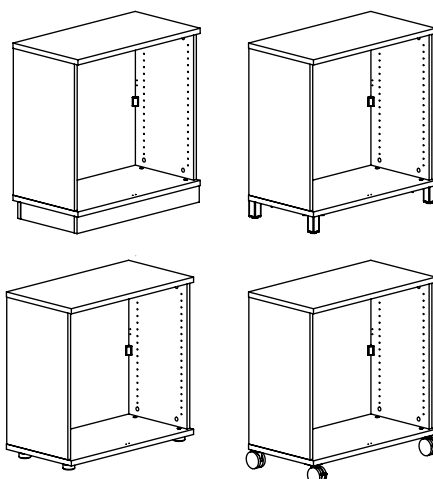

M60EX003

EN Assembling scheme
 DE Aufbauanleitung
 FR Schéma d'assemblage

5/11x34
M42B0022 x8

∅8x30
M42H0001 x8

a - x1
 b - x1
 c - x2
 d - x1

M45A9016 x2

3.5x15
M42A0012 x8

15/18
M42B0001 x8

∅4/18
M45A30* x8

M45A20* x4

EN	The assembly scheme of base is included in the selected base package
DE	Die Aufbauanleitung zur Befestigung der Möbelbeine ist im entsprechenden Paket
FR	La fiche de montage de la base est incluse dans le colis de la base choisie