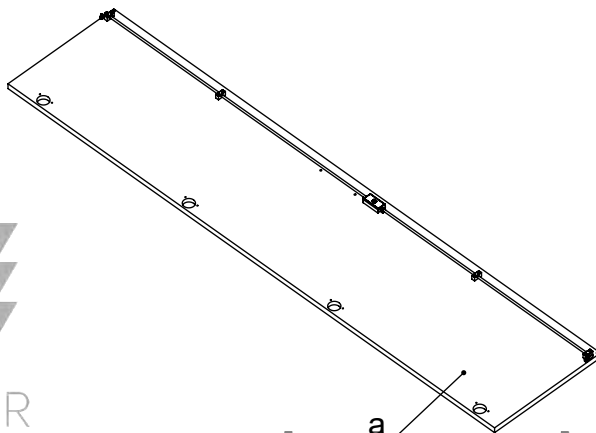

1.

M60EX009

2.

A (2:1)

M60EX014

EN Assembling scheme
 DE Aufbauanleitung
 FR Schéma d'assemblage

| | | | | | |
|---|--------------------|-----|----|----------------------|----|
| 1 | | x8 | 2 | | x8 |
| | M48A0189 | | | M48A0031 | |
| 4 | | x16 | 3 | | x8 |
| | 3.5x17 M42A0017 | | | M48A0133 | |
| 5 | | x4 | 6 | | x2 |
| | M4x22 M42C0009 | | | | |
| 7 | | x2 | 8 | | x4 |
| | M45F4001 | | | 3.0x15 P M42A0004 | |
| 9 | | x2 | 10 | | x4 |
| | M45F9009 | | | 3.0x15 K M42A0003 | |