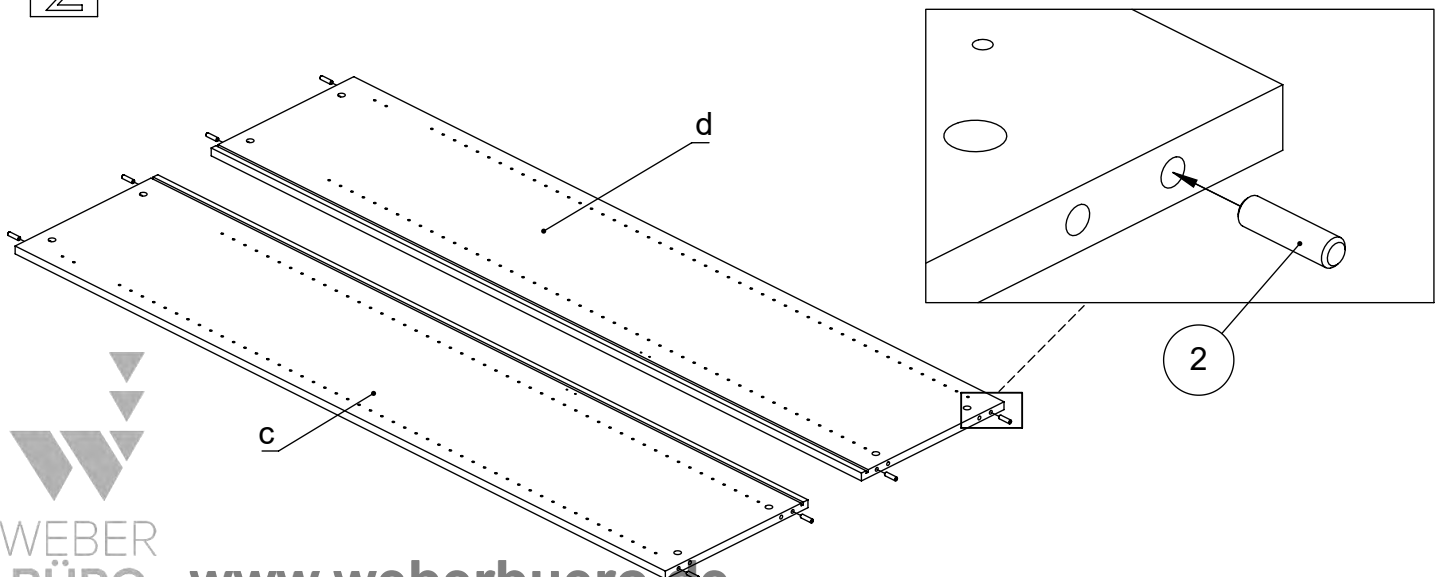

# M60EX001

EN Assembling scheme  
 DE Aufbauanleitung  
 FR Schéma d'assemblage

5/11x34  
M42B0022 x8

∅8x30  
M42H0001 x8

a - x1    d - x1  
 b - x1    e - x1  
 c - x1

M45A9016 x2

3.5x15  
M42A0012 x8

15/18  
M42B0001 x8

∅4/18  
M45A30\* x8

M45A20\* x4

EN	The assembly scheme of base is included in the selected base package
DE	Die Aufbauanleitung zur Befestigung der Möbelbeine ist im entsprechenden Paket
FR	La fiche de montage de la base est incluse dans le colis de la base choisie