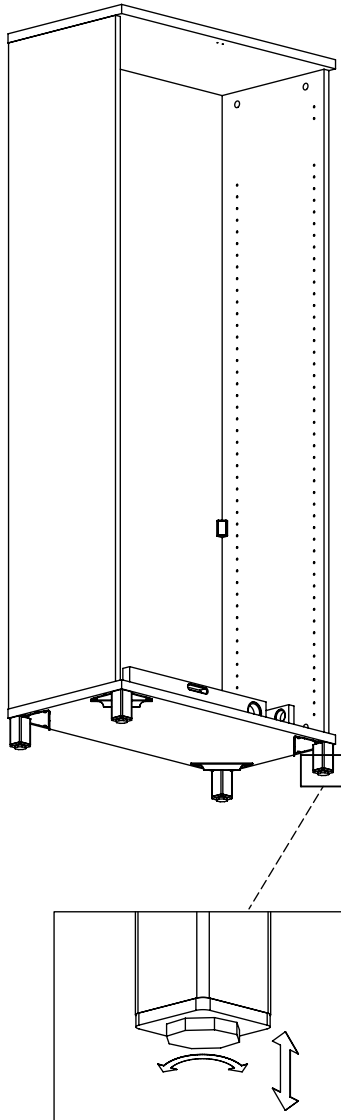

# M60EX001

EN Assembling scheme  
 DE Aufbauanleitung  
 FR Schéma d'assemblage

5/11x34  
M42B0022 x8

∅8x30  
M42H0001 x8

a - x1    d - x1  
 b - x1    e - x1  
 c - x1

M45A9016 x2

3.5x15  
M42A0012 x8

15/18  
M42B0001 x8

∅4/18  
M45A30\* x8

M45A20\* x4

EN	The assembly scheme of base is included in the selected base package
DE	Die Aufbauanleitung zur Befestigung der Möbelbeine ist im entsprechenden Paket
FR	La fiche de montage de la base est incluse dans le colis de la base choisie

3

4

5

6

7

8

9 a)

b)

c)

10

Surinkimo schema:  
 Assembling scheme:  
 Схема сборки:

①	x4	x12	x16	x8
	G1C002			
	G1C005			
	G1C008	G1C009	G1C015	G1C014
	G1C037	G1C006	G1C011	G1C013
	G1C038	G1C001		G1C039

1.

M60EX009

2.

A (2:1)