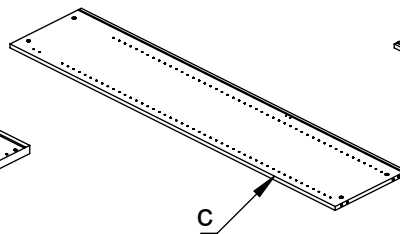

# M60EX001

EN Assembling scheme  
 DE Aufbauanleitung  
 FR Schéma d'assemblage

5/11x34  
M42B0022 x8

∅8x30  
M42H0001 x8

a - x1    d - x1  
 b - x1    e - x1  
 c - x1

M45A9016 x2

3.5x15  
M42A0012 x8

15/18  
M42B0001 x8

∅4/18  
M45A30\* x8

M45A20\* x4

EN	The assembly scheme of base is included in the selected base package
DE	Die Aufbauanleitung zur Befestigung der Möbelbeine ist im entsprechenden Paket
FR	La fiche de montage de la base est incluse dans le colis de la base choisie

1

2

3

1)

2)

544mm  
21.4"

544mm  
21.4"

4