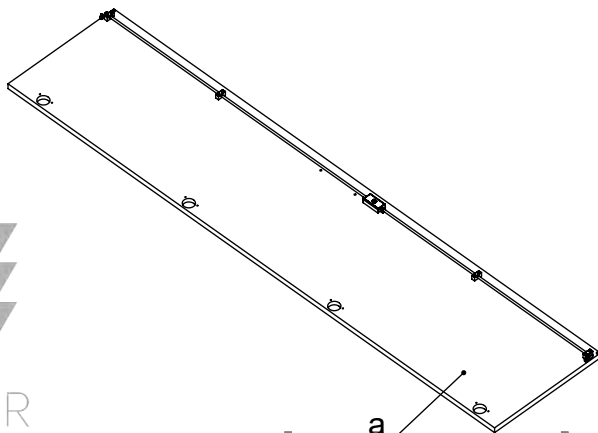

# M60EX014

EN Assembling scheme  
 DE Aufbauanleitung  
 FR Schéma d'assemblage

M48A0189 x8

M48A0031 x8

3.5x17  
M42A0017 x16

M48A0133 x8

M4x22  
M42C0009 x4

x2

M45F4001 x2

3.0x15 P  
M42A0004 x4

M45F9009 x2

3.0x15 K  
M42A0003 x4

a - x1  
 b - x1

WEBER  
 BÜRO

www.weberbuero.de

2019-12-17

1

2

3

1)

2)

544mm  
21.4"

544mm  
21.4"

4