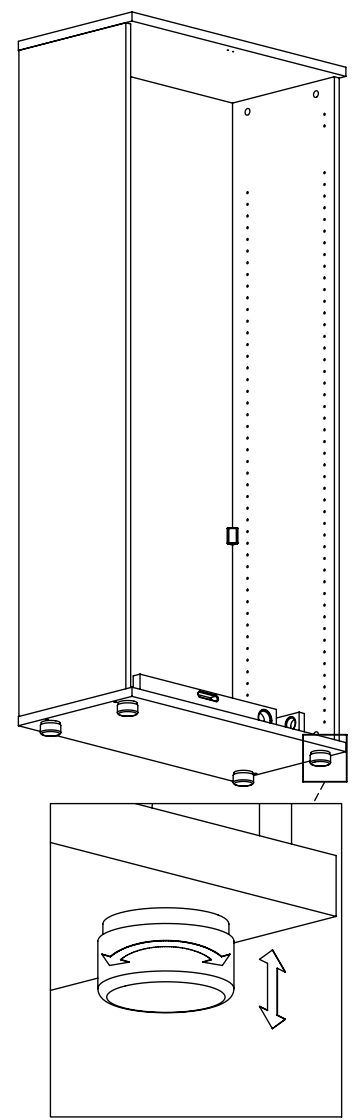

# M60EX001

EN Assembling scheme  
 DE Aufbauanleitung  
 FR Schéma d'assemblage

5/11x34  
M42B0022 x8

∅8x30  
M42H0001 x8

a - x1    d - x1  
 b - x1    e - x1  
 c - x1

M45A9016 x2

3.5x15  
M42A0012 x8

15/18  
M42B0001 x8

∅4/18  
M45A30\* x8

M45A20\* x4

EN	The assembly scheme of base is included in the selected base package
DE	Die Aufbauanleitung zur Befestigung der Möbelbeine ist im entsprechenden Paket
FR	La fiche de montage de la base est incluse dans le colis de la base choisie

1)

2)

9

a)

b)

c)

10

Surinkimo schema:  
 Assembling scheme:  
 Схема сборки: