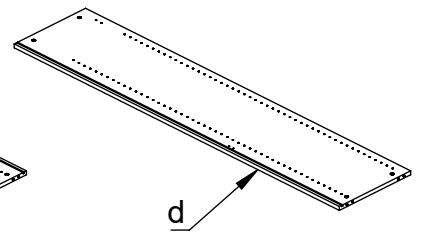

# M60EX001

EN Assembling scheme  
 DE Aufbauanleitung  
 FR Schéma d'assemblage

5/11x34  
M42B0022 x8

∅8x30  
M42H0001 x8

a - x1    d - x1  
 b - x1    e - x1  
 c - x1

M45A9016 x2

3.5x15  
M42A0012 x8

15/18  
M42B0001 x8

∅4/18  
M45A30\* x8

M45A20\* x4

EN	The assembly scheme of base is included in the selected base package
DE	Die Aufbauanleitung zur Befestigung der Möbelbeine ist im entsprechenden Paket
FR	La fiche de montage de la base est incluse dans le colis de la base choisie

1

2

3

1)

2)

544mm  
21.4"

544mm  
21.4"

4