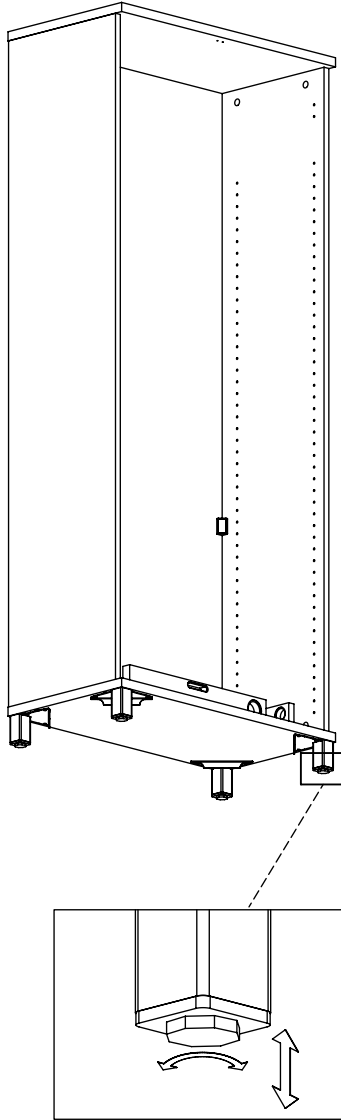

# M60EX001

EN Assembling scheme  
 DE Aufbauanleitung  
 FR Schéma d'assemblage

5/11x34  
M42B0022 x8

∅8x30  
M42H0001 x8

a - x1    d - x1  
 b - x1    e - x1  
 c - x1

M45A9016 x2

3.5x15  
M42A0012 x8

15/18  
M42B0001 x8

∅4/18  
M45A30\* x8

M45A20\* x4

EN	The assembly scheme of base is included in the selected base package
DE	Die Aufbauanleitung zur Befestigung der Möbelbeine ist im entsprechenden Paket
FR	La fiche de montage de la base est incluse dans le colis de la base choisie

1)

2)

9

a)

b)

c)

10

Surinkimo schema:  
 Assembling scheme:  
 Схема сборки:

1

2

3

1)

2)

544mm  
21.4"

544mm  
21.4"

4