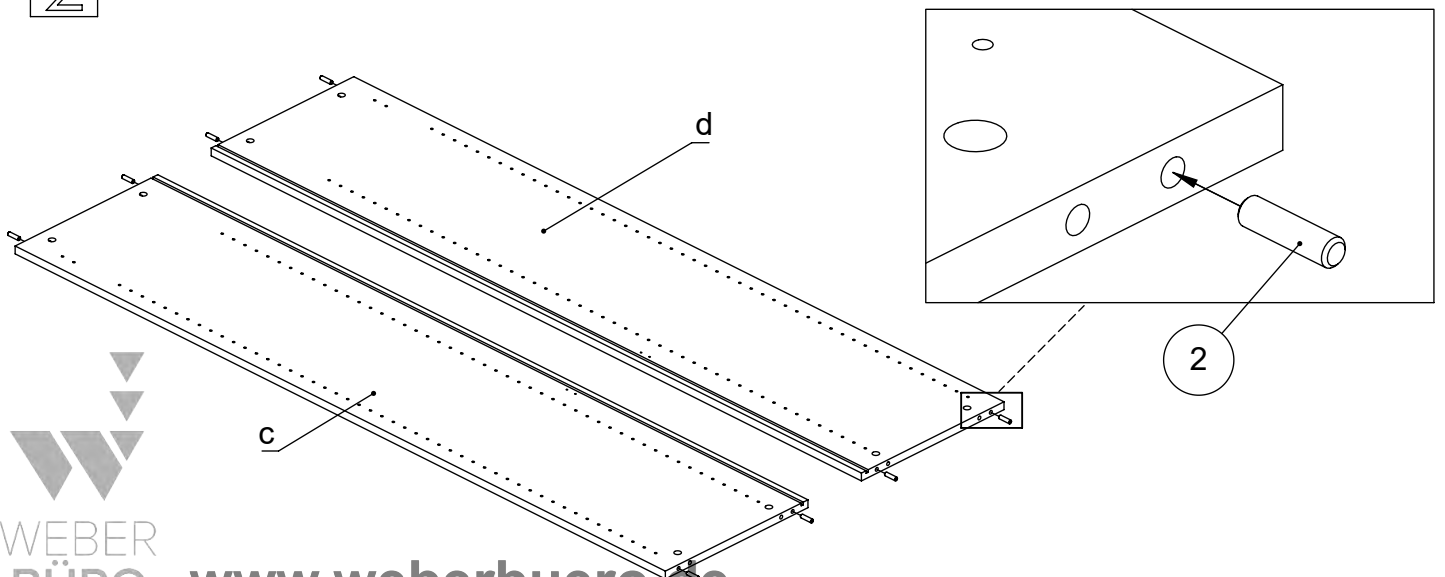

# M60EX001

EN Assembling scheme  
 DE Aufbauanleitung  
 FR Schéma d'assemblage

5/11x34  
M42B0022 x8

∅8x30  
M42H0001 x8

a - x1    d - x1  
 b - x1    e - x1  
 c - x1

M45A9016 x2

3.5x15  
M42A0012 x8

15/18  
M42B0001 x8

∅4/18  
M45A30\* x8

M45A20\* x4

EN	The assembly scheme of base is included in the selected base package
DE	Die Aufbauanleitung zur Befestigung der Möbelbeine ist im entsprechenden Paket
FR	La fiche de montage de la base est incluse dans le colis de la base choisie