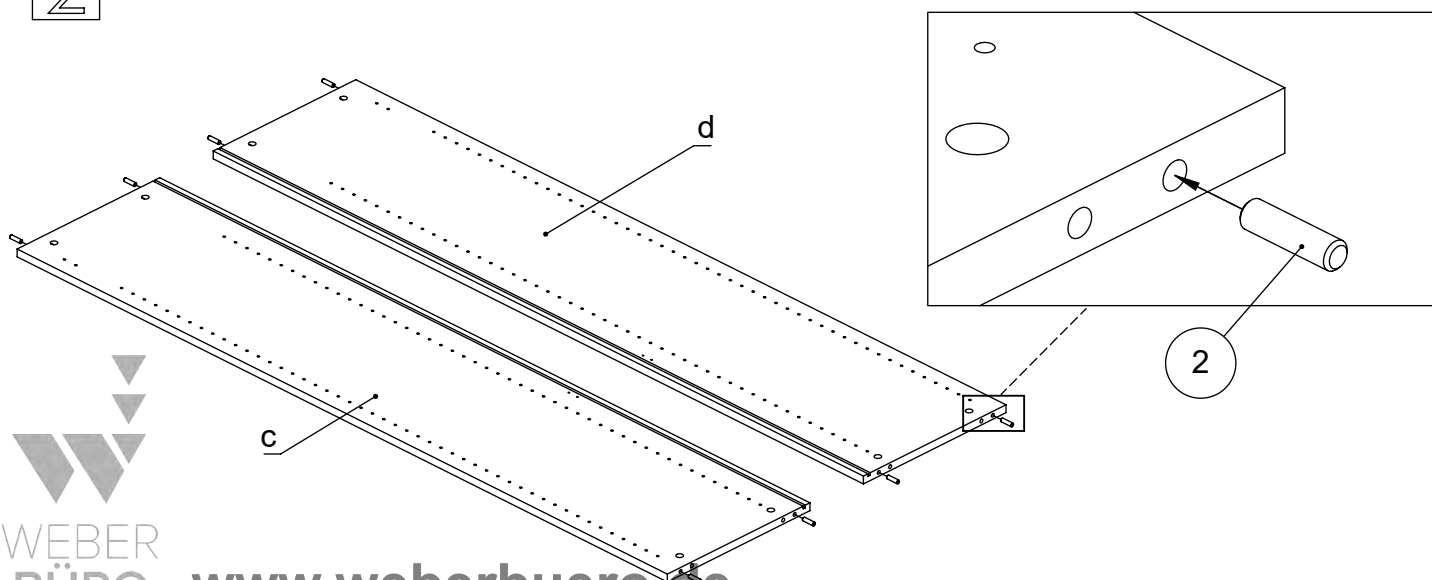

M60EX001

EN Assembling scheme
 DE Aufbauanleitung
 FR Schéma d'assemblage

1		2	
	5/11x34 M42B0022		8x30 M42H0001
	x8		x8

a - x1 d - x1
 b - x1 e - x1
 c - x1

3		4	
	3(I) 3(II)		3.5x15 M42A0012
	M45A9016		x8

5		6	
	15/18 M42B0001		Ø 4/18 M45A30*
	x8		x8

7	
	M45A20*
	x4

EN	The assembly scheme of base is included in the selected base package
DE	Die Aufbauanleitung zur Befestigung der Möbelbeine ist im entsprechenden Paket
FR	La fiche de montage de la base est incluse dans le colis de la base choisie