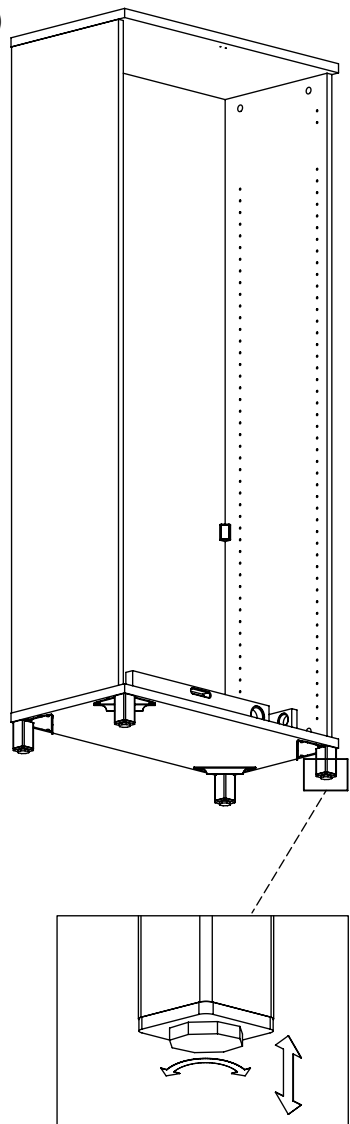

M60EX001

EN Assembling scheme
 DE Aufbauanleitung
 FR Schéma d'assemblage

1		2	
	5/11x34 M42B0022		8x30 M42H0001
	x8		x8

a - x1 d - x1
 b - x1 e - x1
 c - x1

3		4	
	3(I) 3(II)		3.5x15 M42A0012
	M45A9016		x8

5		6	
	15/18 M42B0001		Ø 4/18 M45A30*
	x8		x8

7	
	M45A20*
	x4

EN	The assembly scheme of base is included in the selected base package
DE	Die Aufbauanleitung zur Befestigung der Möbelbeine ist im entsprechenden Paket
FR	La fiche de montage de la base est incluse dans le colis de la base choisie

1)

2)

9 a)

b)

c)

10

M60EX014

EN Assembling scheme
 DE Aufbauanleitung
 FR Schéma d'assemblage

1		M48A0189	x8	2		M48A0031	x8
4		3.5x17 M42A0017	x16	3		M48A0133	x8
5		M4x22 M42C0009	x4	6		M45F4001	x2
7		M45F9009	x2	8		3.0x15 P M42A0004	x4
9		M45F9009	x2	10		3.0x15 K M42A0003	x4

WEBER
BÜRO

www.weberbuero.de